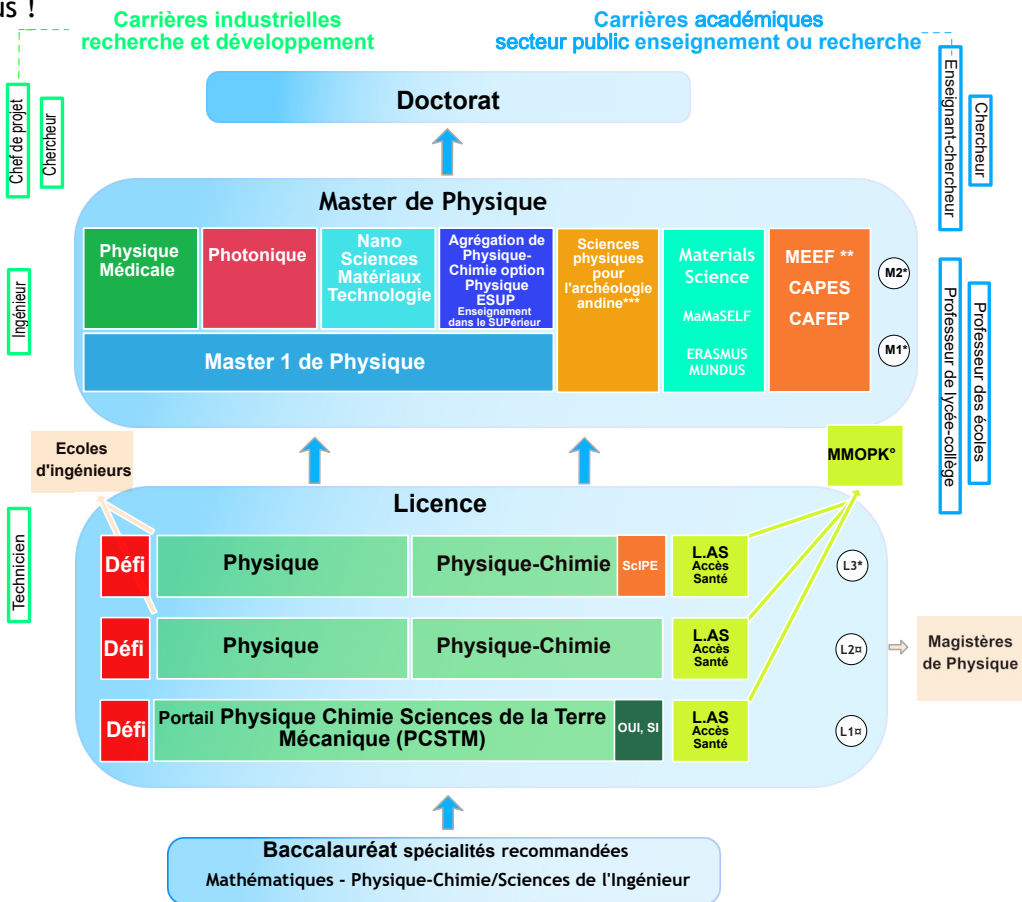

L'observation, l'expérimentation, le raisonnement, l'analyse et la modélisation vous intéressent ? Vous êtes curieux, motivé, travailleur et l'esprit ouvert ? Le portail d'entrée Physique Chimie Sciences de la Terre Mécanique est fait pour vous !

*Formations incluant un stage académique

o Stage volontaire en laboratoire possible

■ MEEF préparation concours CAPES, CAFEP

■ Parcours Défi SPM : parcours sélectif

■ Parcours "oui, si" : module d'accompagnement d'aide à la réussite